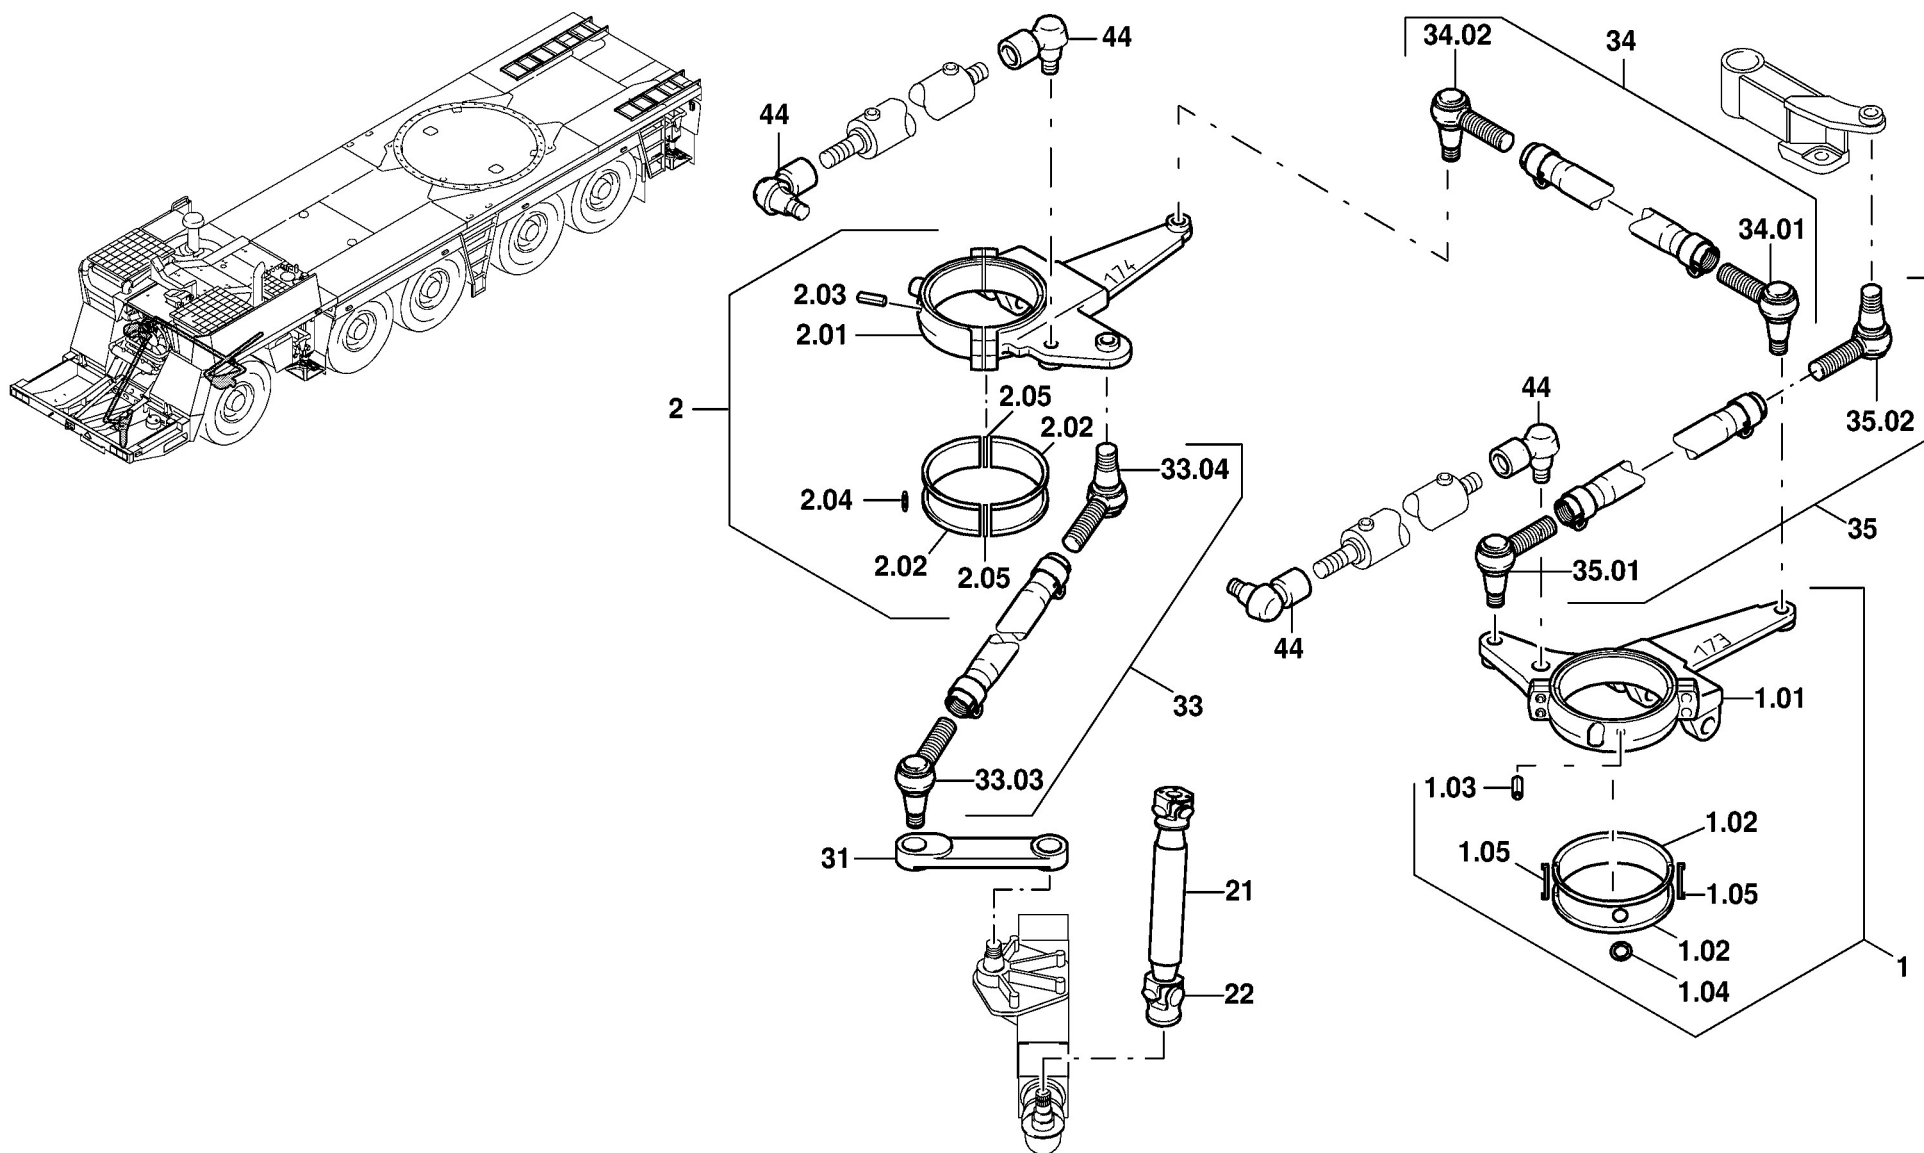

GROVELENKUNG
STEERING SYSTEMBILDТАFЕL
PICTORIAL DISPLAY

11.02

3008675-ETL C

1/5

GMK 5200
BE 505
G 072

GROVE
LENKUNG
STEERING SYSTEM

 BILDТАFEL
 PICTORIAL DISPLAY

11.02

3008675-ETL C

2/5

GMK 5200
BE 505
G 072

GROVELENKUNG
STEERING SYSTEMBILDТАFЕL
PICTORIAL DISPLAY

11.02

3008675-ETL C

3/5

GMK 5200
BE 505
G 072

GROVELENKUNG
STEERING SYSTEMBILDТАFЕL
PICTORIAL DISPLAY

11.02

3008675-ETL C

4/5

**GMK 5200
BE 505
G 072**

GROVELENKUNG
STEERING SYSTEMBILDТАFEL
PICTORIAL DISPLAY

11.02

3008675-ETL C