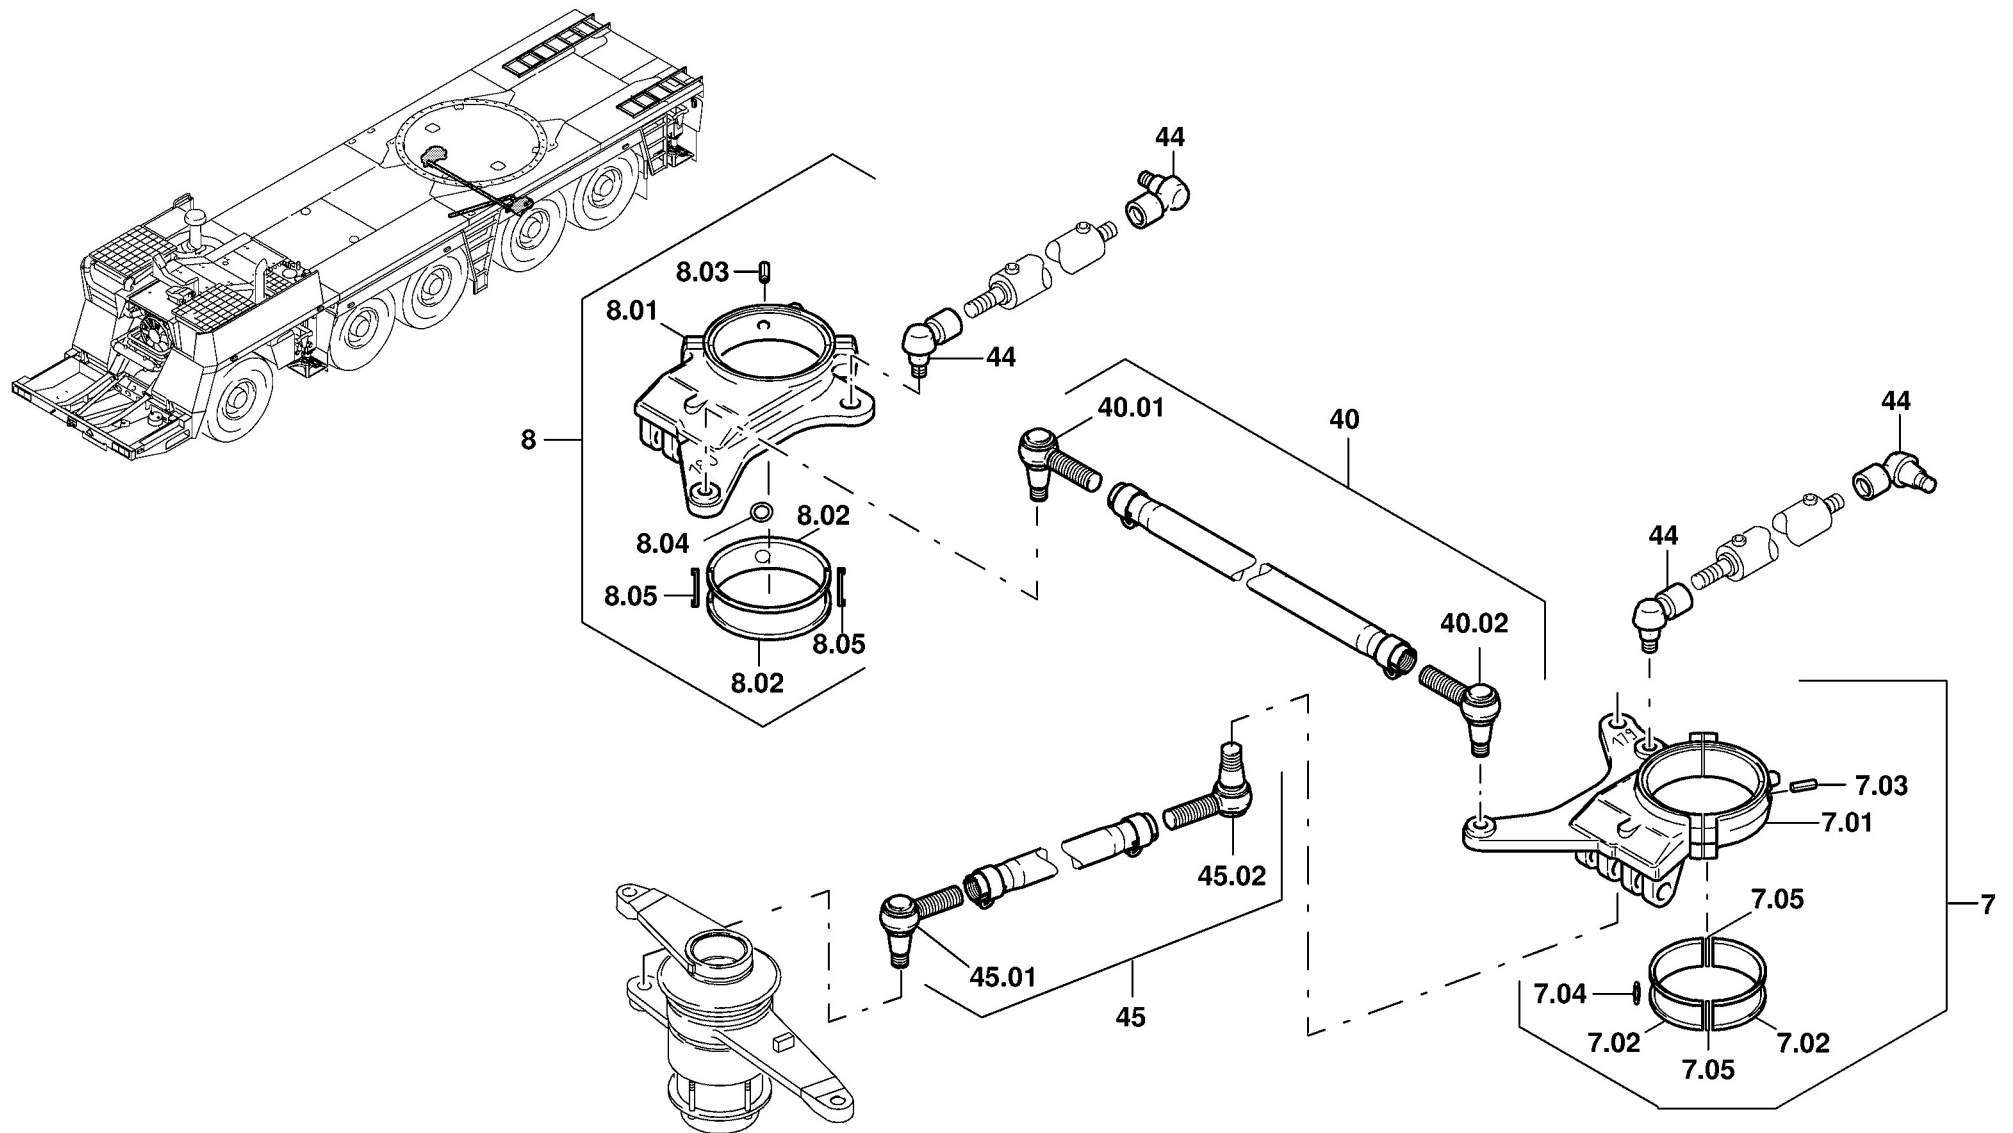

GROVELENKUNG
STEERING SYSTEMBILDТАFЕL
PICTORIAL DISPLAY

11.02

3008675-ETL C

1/5

GMK 5200
BE 505
G 072

GROVE
LENKUNG
STEERING SYSTEM

 BILDТАFEL
 PICTORIAL DISPLAY

11.02

3008675-ETL C

2/5

GMK 5200
BE 505
G 072

GROVELENKUNG
STEERING SYSTEMBILDТАFЕL
PICTORIAL DISPLAY

11.02

3008675-ETL C

3/5

GMK 5200
BE 505
G 072

GROVELENKUNG
STEERING SYSTEMBILDТАFЕL
PICTORIAL DISPLAY

11.02

3008675-ETL C

4/5

**GMK 5200
BE 505
G 072**

GROVELENKUNG
STEERING SYSTEMBILDТАFEL
PICTORIAL DISPLAY

11.02

3008675-ETL C