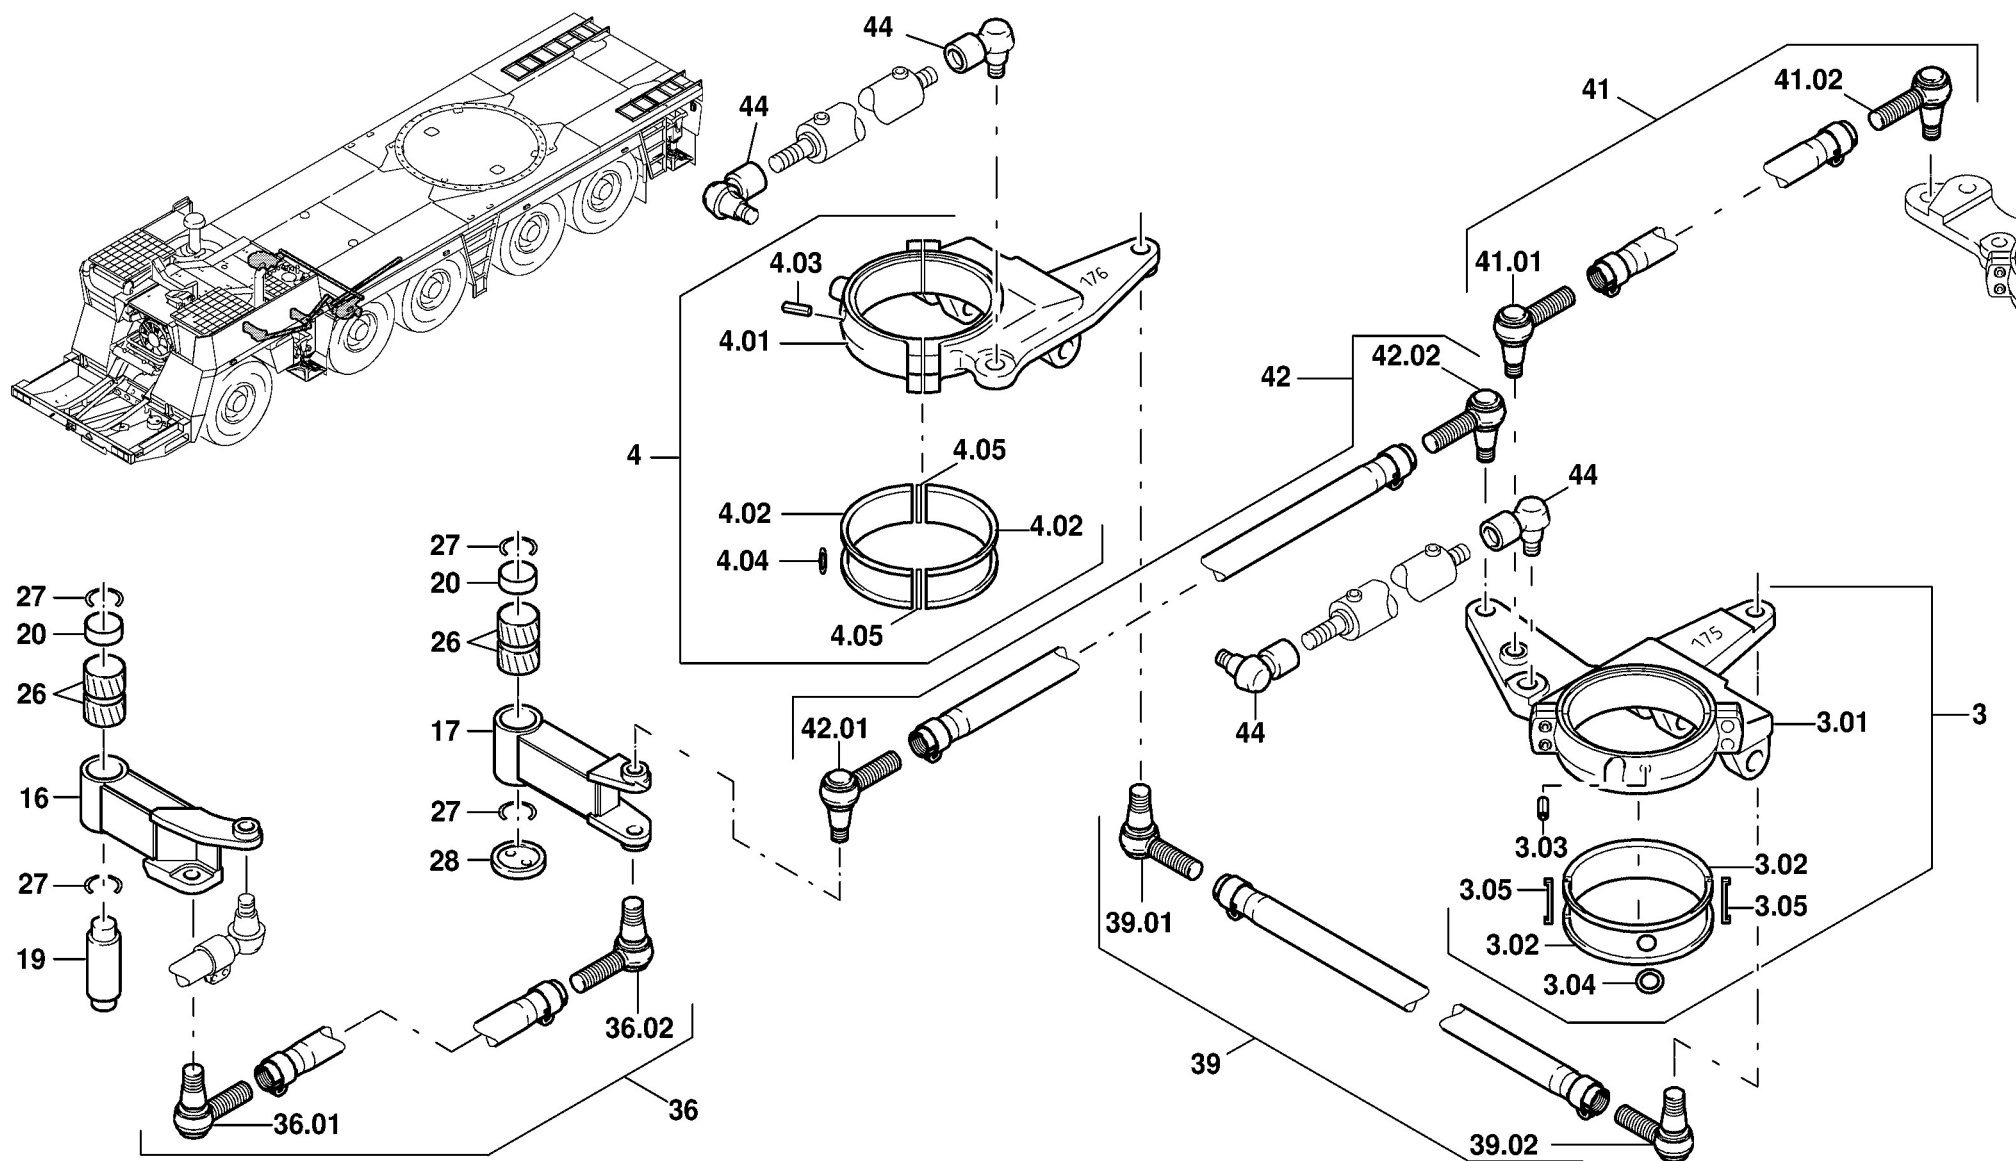

GROVELENKUNG
STEERING SYSTEMBILDТАFЕL
PICTORIAL DISPLAY

11.02

3008675-ETL C

1/5

GMK 5200
BE 505
G 072

GROVE
LENKUNG
STEERING SYSTEM

 BILDТАFEL
 PICTORIAL DISPLAY

11.02

3008675-ETL C

2/5

GMK 5200
BE 505
G 072

GROVELENKUNG
STEERING SYSTEMBILDТАFЕL
PICTORIAL DISPLAY

11.02

3008675-ETL C

3/5

GMK 5200
BE 505
G 072

GROVELENKUNG
STEERING SYSTEMBILDТАFЕL
PICTORIAL DISPLAY

11.02

3008675-ETL C

4/5

**GMK 5200
BE 505
G 072**

GROVELENKUNG
STEERING SYSTEMBILDТАFEL
PICTORIAL DISPLAY

11.02

3008675-ETL C